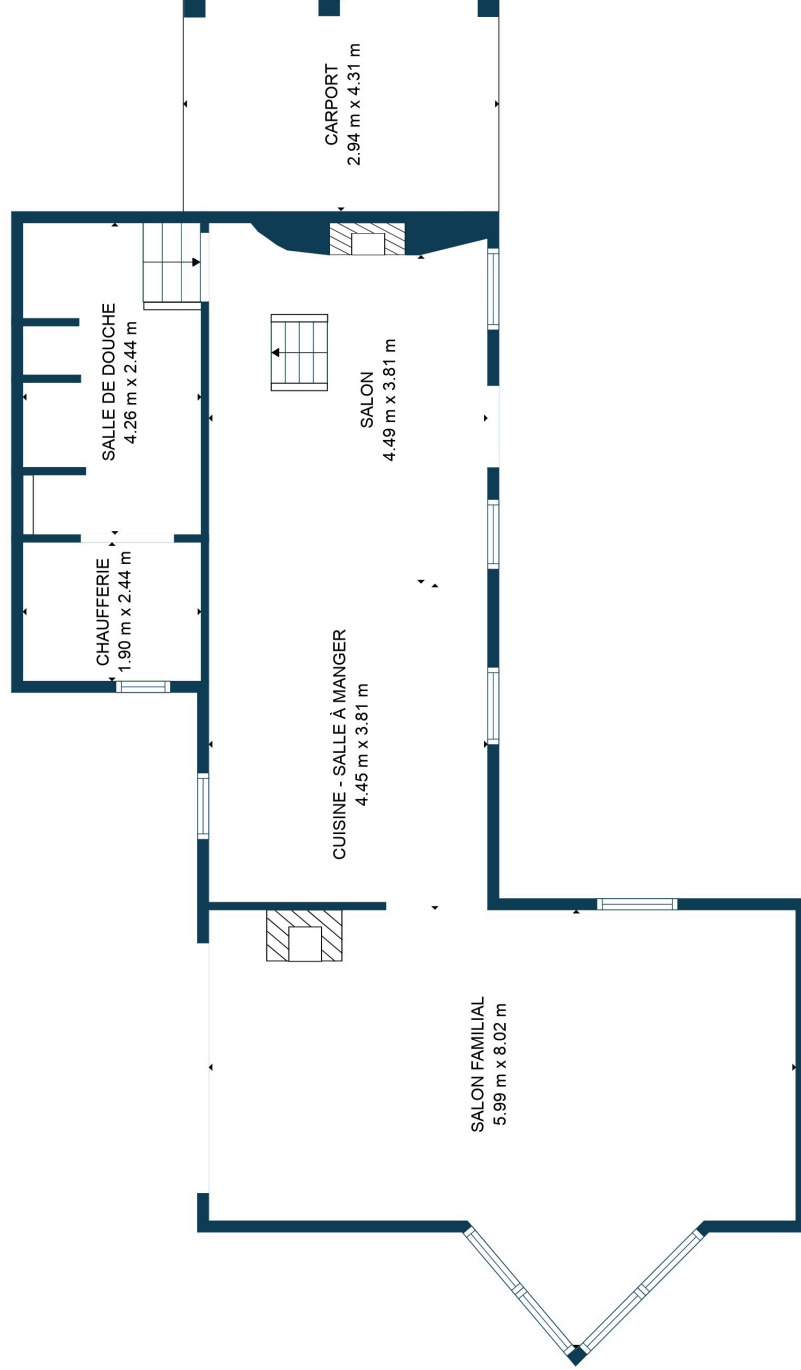

ÉTAGE 2

1ER ÉTAGE

TOTAL: 97 m²
1ER ÉTAGE: 84 m², ÉTAGE 2: 13 m²
**SURFACES EXCLUES: CHAUFFERIE: 5 m², CARPORT: 13 m², VIDE: 7 m²,
 LOW CEILING: 5 m², DRESSING/BUREAU: 10 m²**

les pièces et dimensions sont données à titre purement informatif